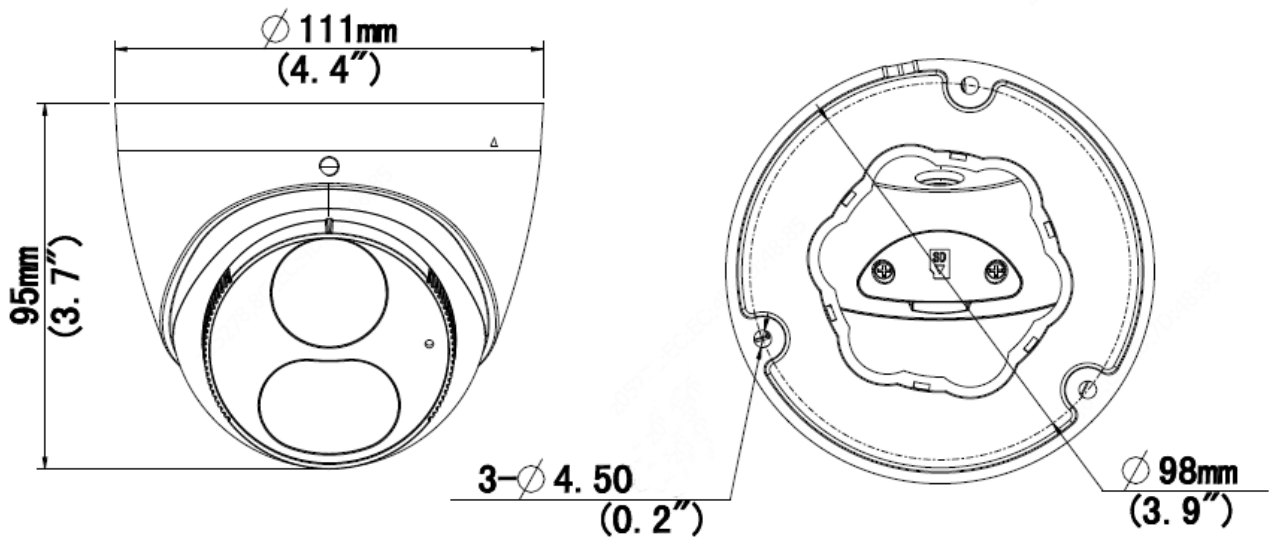

일반	
전원	DC 12V±25%, PoE(IEEE 802.3af)
	소비전력: 최대 7.5W
전원 인터페이스	Ø 5.5mm 동축 전원 플러그
크기(Ø x H)	Φ111 x 95mm(Φ4.4" x 3.7")
무게	0.43kg(0.948lb)
소재	메탈 + 플라스틱
작업 환경 조건	-30°C ~ 55°C(-22°F ~ 131°F), 습도: ≤95% RH(비응축)
보관 환경	-30°C ~ 55°C(-22°F ~ 131°F), 습도: ≤95% RH(비응축)
서지 보호	4KV
초기화 버튼	N/A

크기

액세서리

TR-JB03-G-IN

TR-JB07/WM03-G-IN

TR-WM03-D-IN

TR-UM06-E-IN

TR-UP06-IN

TR-A01-IN

TR-SE24-IN

TR-SE24-A-IN

TR-CM24-IN